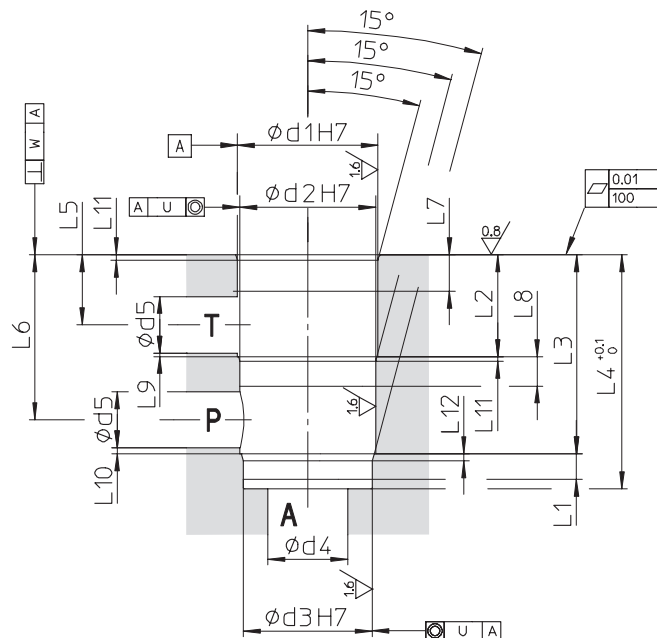

proportional

- LIQZO-T*
- LIQZO-L* 2 way
- LIQZO-L* 3 way
- LIQZP-L* 2 way
- LIQZP-L* 3 way

Size 80 and 100

Size	A	B	C	D	E	F	G	L	M	Ø N	P max	R	S min
16	2	12,5	23	46	48	46	23	65	M8	4	4	20	6
25	4	13	29	58	62	58	29	85	M12	6	6	30	8
32	6	18	35	70	76	70	35	102	M16	6	8	38	8
40	7,5	19,5	42,5	85	92,5	85	42,5	125	M20	6	10	46	8
50	8	20	50	100	108	100	50	140	M20	8	10	46	8
63	12,5	24,5	62,5	125	137,5	125	62,5	180	M30	8	12	66	8
80	-	-	-	-	-	Ø200	-	Ø250	M24	10	16	50	10
100	-	-	-	-	-	Ø245	-	Ø300	M30	10	20	63	10

3 ISO 7368 CAVITIES DIMENSIONS for 2 WAY CARTRIDGE VALVES [mm]

VALVE TYPE

on off

SC LI-*
LIDAS

proportional

LIQZO-T*
LIQZO-L* 2 way
LIQZP-L* 2 way

Size	ød1	ød2	ød3 max	ød4 max	L1	L2	L3	L4	L5	L6	L7	U	W
16	32	25	16	22,5	43 ^{+0,1} ₀	56 ^{+0,1} ₀	54	42,5	20	2	2	0,03	0,05
25	45	34	25	27	58 ^{+0,1} ₀	72 ^{+0,1} ₀	70	57	30	2,5	2,5	0,03	0,05
32	60	45	32	38,5	70 ^{+0,1} ₀	85 ^{+0,1} ₀	83	68,5	30	2,5	2,5	0,03	0,1
40	75	55	40	54,5	87 ^{+0,1} ₀	105 ^{+0,1} ₀	102	84,5	30	3	3	0,05	0,1
50	90	68	50	62,5	100 ^{+0,1} ₀	122 ^{+0,1} ₀	117	97,5	35	3	3	0,05	0,1
63	120	90	63	87	130 ^{+0,1} ₀	155 ^{+0,1} ₀	150	127	40	4	4	0,05	0,2
80	145	110	80	100	175 ^{+0,2} ₀	205 ^{+0,2} ₀	200	170,5	40	5	5	0,05	0,2
100	180	135	100	120	210 ^{+0,2} ₀	245 ^{+0,2} ₀	239	205,5	50	5	5	0,05	0,2

4 CAVITIES DIMENSIONS for 3 WAY CARTRIDGE VALVES [mm]

VALVE TYPE

proportional

LIQZO-L* 3 way
LIQZP-L* 3 way

Size	ød1	ød2	ød3	ød4	ød5	L1	L2	L3	L4	L5	L6	L7	L8	L9	L10	L11	L12	U	W
25	45	43	34	20	20	11,5	56	89	103	45	78	25	15	1	1	2,5	2,5	0,03	0,05
32	60	58	55	32	24	13	43,5	85	100	30	70,5	18	15	1,5	2,5	2,5	2,5	0,03	0,05
40	75	73	55	40	30	15	54	105	125	36	87	21	18	3	3	3	3	0,03	0,05
50	90	87	68	50	35	17	87	143	165	66	122	48	18	3,5	3,5	4	3	0,05	0,05
63	120	116	90	63	48	20	85	165	195	57	137	33	28	4	4	4	4	0,05	0,05
80	145	140	110	80	60	25	125	215	245	90	180	60	25	5	5	5	5	0,05	0,05