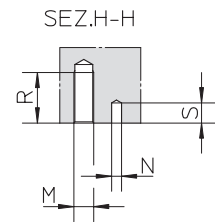

Mounting surfaces and cavities for cartridge valves

1 CAVITIES DIMENSIONS for 2 WAY and 3 WAY CARTRIDGE VALVES type CART-LEH, CART-LEHM [mm]

Size from 16 to 63

VALVE TYPE

on off

- LIM
- LIR
- LIC
- LIQV
- LIDD
- LIDEW
- LIDBH
- LIDO
- LIDB
- LIDR
- LIDAS

proportional

- LIQZO-T*
- LIQZO-L* 2 way
- LIQZO-L* 3 way
- LIQZP-L* 2 way
- LIQZP-L* 3 way

Size 80 and 100

Size	A	B	C	D	E	F	G	L	M	Ø N	P max	R	S min
16	2	12,5	23	46	48	46	23	65	M8	4	4	20	6
25	4	13	29	58	62	58	29	85	M12	6	6	30	8
32	6	18	35	70	76	70	35	102	M16	6	8	38	8
40	7,5	19,5	42,5	85	92,5	85	42,5	125	M20	6	10	46	8
50	8	20	50	100	108	100	50	140	M20	8	10	46	8
63	12,5	24,5	62,5	125	137,5	125	62,5	180	M30	8	12	66	8
80	-	-	-	-	-	Ø200	-	Ø250	M24	10	16	50	10
100	-	-	-	-	-	Ø245	-	Ø300	M30	10	20	63	10

3 ISO 7368 CAVITIES DIMENSIONS for 2 WAY CARTRIDGE VALVES [mm]

VALVE TYPE

on off

SC LI-*
LIDAS

proportional

LIQZO-T*
LIQZO-L* 2 way
LIQZP-L* 2 way

Size	ød1	ød2	ød3 max	ød4 max	L1	L2	L3	L4	L5	L6	L7	U	W
16	32	25	16	22,5	43 ^{+0,1} ₀	56 ^{+0,1} ₀	54	42,5	20	2	2	0,03	0,05
25	45	34	25	27	58 ^{+0,1} ₀	72 ^{+0,1} ₀	70	57	30	2,5	2,5	0,03	0,05
32	60	45	32	38,5	70 ^{+0,1} ₀	85 ^{+0,1} ₀	83	68,5	30	2,5	2,5	0,03	0,1
40	75	55	40	54,5	87 ^{+0,1} ₀	105 ^{+0,1} ₀	102	84,5	30	3	3	0,05	0,1
50	90	68	50	62,5	100 ^{+0,1} ₀	122 ^{+0,1} ₀	117	97,5	35	3	3	0,05	0,1
63	120	90	63	87	130 ^{+0,1} ₀	155 ^{+0,1} ₀	150	127	40	4	4	0,05	0,2
80	145	110	80	100	175 ^{+0,2} ₀	205 ^{+0,2} ₀	200	170,5	40	5	5	0,05	0,2
100	180	135	100	120	210 ^{+0,2} ₀	245 ^{+0,2} ₀	239	205,5	50	5	5	0,05	0,2