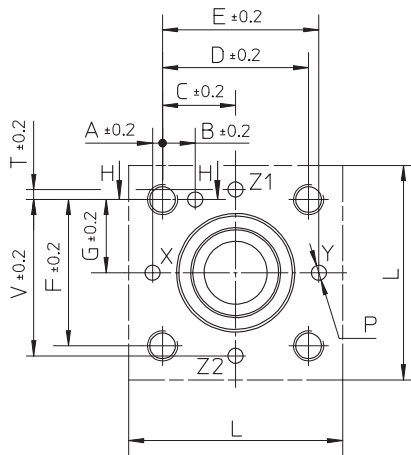

Mounting surfaces and cavities for cartridge valves

1 CAVITIES DIMENSIONS for 2 WAY and 3 WAY CARTRIDGE VALVES type CART-LEH, CART-LEHM [mm]

Size from 16 to 63

VALVE TYPE

on off

- LIM
- LIR
- LIC
- LIQV
- LIDD
- LIDEW
- LIDBH
- LIDO
- LIDB
- LIDR
- LIDAS

proportional

- LIQZO-T*
- LIQZO-L* 2 way
- LIQZO-L* 3 way
- LIQZP-L* 2 way
- LIQZP-L* 3 way

Size 80 and 100

Size	A	B	C	D	E	F	G	L	M	Ø N	P max	R	S min
16	2	12,5	23	46	48	46	23	65	M8	4	4	20	6
25	4	13	29	58	62	58	29	85	M12	6	6	30	8
32	6	18	35	70	76	70	35	102	M16	6	8	38	8
40	7,5	19,5	42,5	85	92,5	85	42,5	125	M20	6	10	46	8
50	8	20	50	100	108	100	50	140	M20	8	10	46	8
63	12,5	24,5	62,5	125	137,5	125	62,5	180	M30	8	12	66	8
80	-	-	-	-	-	Ø200	-	Ø250	M24	10	16	50	10
100	-	-	-	-	-	Ø245	-	Ø300	M30	10	20	63	10

3 ISO 7368 CAVITIES DIMENSIONS for 2 WAY CARTRIDGE VALVES [mm]

VALVE TYPE

on off

SC LI-*
LIDAS

proportional

LIQZO-T*
LIQZO-L* 2 way
LIQZP-L* 2 way

Size	ød1	ød2	ød3 max	ød4 max	L1	L2	L3	L4	L5	L6	L7	U	W
16	32	25	16	22,5	43 ^{+0,1} ₀	56 ^{+0,1} ₀	54	42,5	20	2	2	0,03	0,05
25	45	34	25	27	58 ^{+0,1} ₀	72 ^{+0,1} ₀	70	57	30	2,5	2,5	0,03	0,05
32	60	45	32	38,5	70 ^{+0,1} ₀	85 ^{+0,1} ₀	83	68,5	30	2,5	2,5	0,03	0,1
40	75	55	40	54,5	87 ^{+0,1} ₀	105 ^{+0,1} ₀	102	84,5	30	3	3	0,05	0,1
50	90	68	50	62,5	100 ^{+0,1} ₀	122 ^{+0,1} ₀	117	97,5	35	3	3	0,05	0,1
63	120	90	63	87	130 ^{+0,1} ₀	155 ^{+0,1} ₀	150	127	40	4	4	0,05	0,2
80	145	110	80	100	175 ^{+0,2} ₀	205 ^{+0,2} ₀	200	170,5	40	5	5	0,05	0,2
100	180	135	100	120	210 ^{+0,2} ₀	245 ^{+0,2} ₀	239	205,5	50	5	5	0,05	0,2