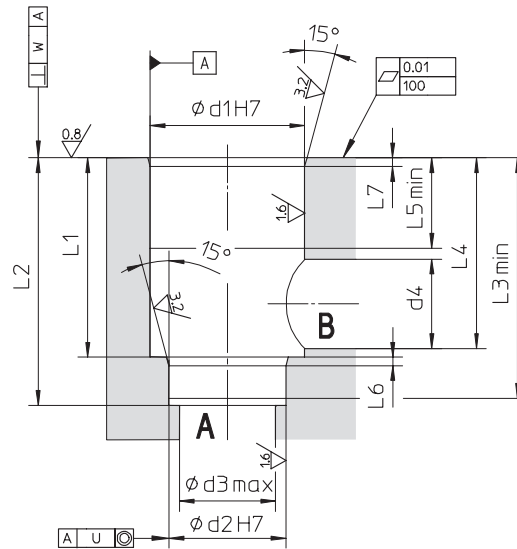

proportional

- LIQZO-T*
- LIQZO-L* 2 way
- LIQZO-L* 3 way
- LIQZP-L* 2 way
- LIQZP-L* 3 way

Size 80 and 100

Size	A	B	C	D	E	F	G	L	M	Ø N	P max	R	S min
16	2	12,5	23	46	48	46	23	65	M8	4	4	20	6
25	4	13	29	58	62	58	29	85	M12	6	6	30	8
32	6	18	35	70	76	70	35	102	M16	6	8	38	8
40	7,5	19,5	42,5	85	92,5	85	42,5	125	M20	6	10	46	8
50	8	20	50	100	108	100	50	140	M20	8	10	46	8
63	12,5	24,5	62,5	125	137,5	125	62,5	180	M30	8	12	66	8
80	-	-	-	-	-	Ø200	-	Ø250	M24	10	16	50	10
100	-	-	-	-	-	Ø245	-	Ø300	M30	10	20	63	10

3 ISO 7368 CAVITIES DIMENSIONS for 2 WAY CARTRIDGE VALVES [mm]

VALVE TYPE

on off

SC LI-*
LIDAS

proportional

LIQZO-T*
LIQZO-L* 2 way
LIQZP-L* 2 way

Size	ød1	ød2	ød3 max	ød4 max	L1	L2	L3	L4	L5	L6	L7	U	W
16	32	25	16	22,5	43 ^{+0,1} ₀	56 ^{+0,1} ₀	54	42,5	20	2	2	0,03	0,05
25	45	34	25	27	58 ^{+0,1} ₀	72 ^{+0,1} ₀	70	57	30	2,5	2,5	0,03	0,05
32	60	45	32	38,5	70 ^{+0,1} ₀	85 ^{+0,1} ₀	83	68,5	30	2,5	2,5	0,03	0,1
40	75	55	40	54,5	87 ^{+0,1} ₀	105 ^{+0,1} ₀	102	84,5	30	3	3	0,05	0,1
50	90	68	50	62,5	100 ^{+0,1} ₀	122 ^{+0,1} ₀	117	97,5	35	3	3	0,05	0,1
63	120	90	63	87	130 ^{+0,1} ₀	155 ^{+0,1} ₀	150	127	40	4	4	0,05	0,2
80	145	110	80	100	175 ^{+0,2} ₀	205 ^{+0,2} ₀	200	170,5	40	5	5	0,05	0,2
100	180	135	100	120	210 ^{+0,2} ₀	245 ^{+0,2} ₀	239	205,5	50	5	5	0,05	0,2

4 CAVITIES DIMENSIONS for 3 WAY CARTRIDGE VALVES [mm]

VALVE TYPE

proportional

LIQZO-L* 3 way
LIQZP-L* 3 way

Size	ød1	ød2	ød3	ød4	ød5	L1	L2	L3	L4	L5	L6	L7	L8	L9	L10	L11	L12	U	W
25	45	43	34	20	20	11,5	56	89	103	45	78	25	15	1	1	2,5	2,5	0,03	0,05
32	60	58	55	32	24	13	43,5	85	100	30	70,5	18	15	1,5	2,5	2,5	2,5	0,03	0,05
40	75	73	55	40	30	15	54	105	125	36	87	21	18	3	3	3	3	0,03	0,05
50	90	87	68	50	35	17	87	143	165	66	122	48	18	3,5	3,5	4	3	0,05	0,05
63	120	116	90	63	48	20	85	165	195	57	137	33	28	4	4	4	4	0,05	0,05
80	145	140	110	80	60	25	125	215	245	90	180	60	25	5	5	5	5	0,05	0,05