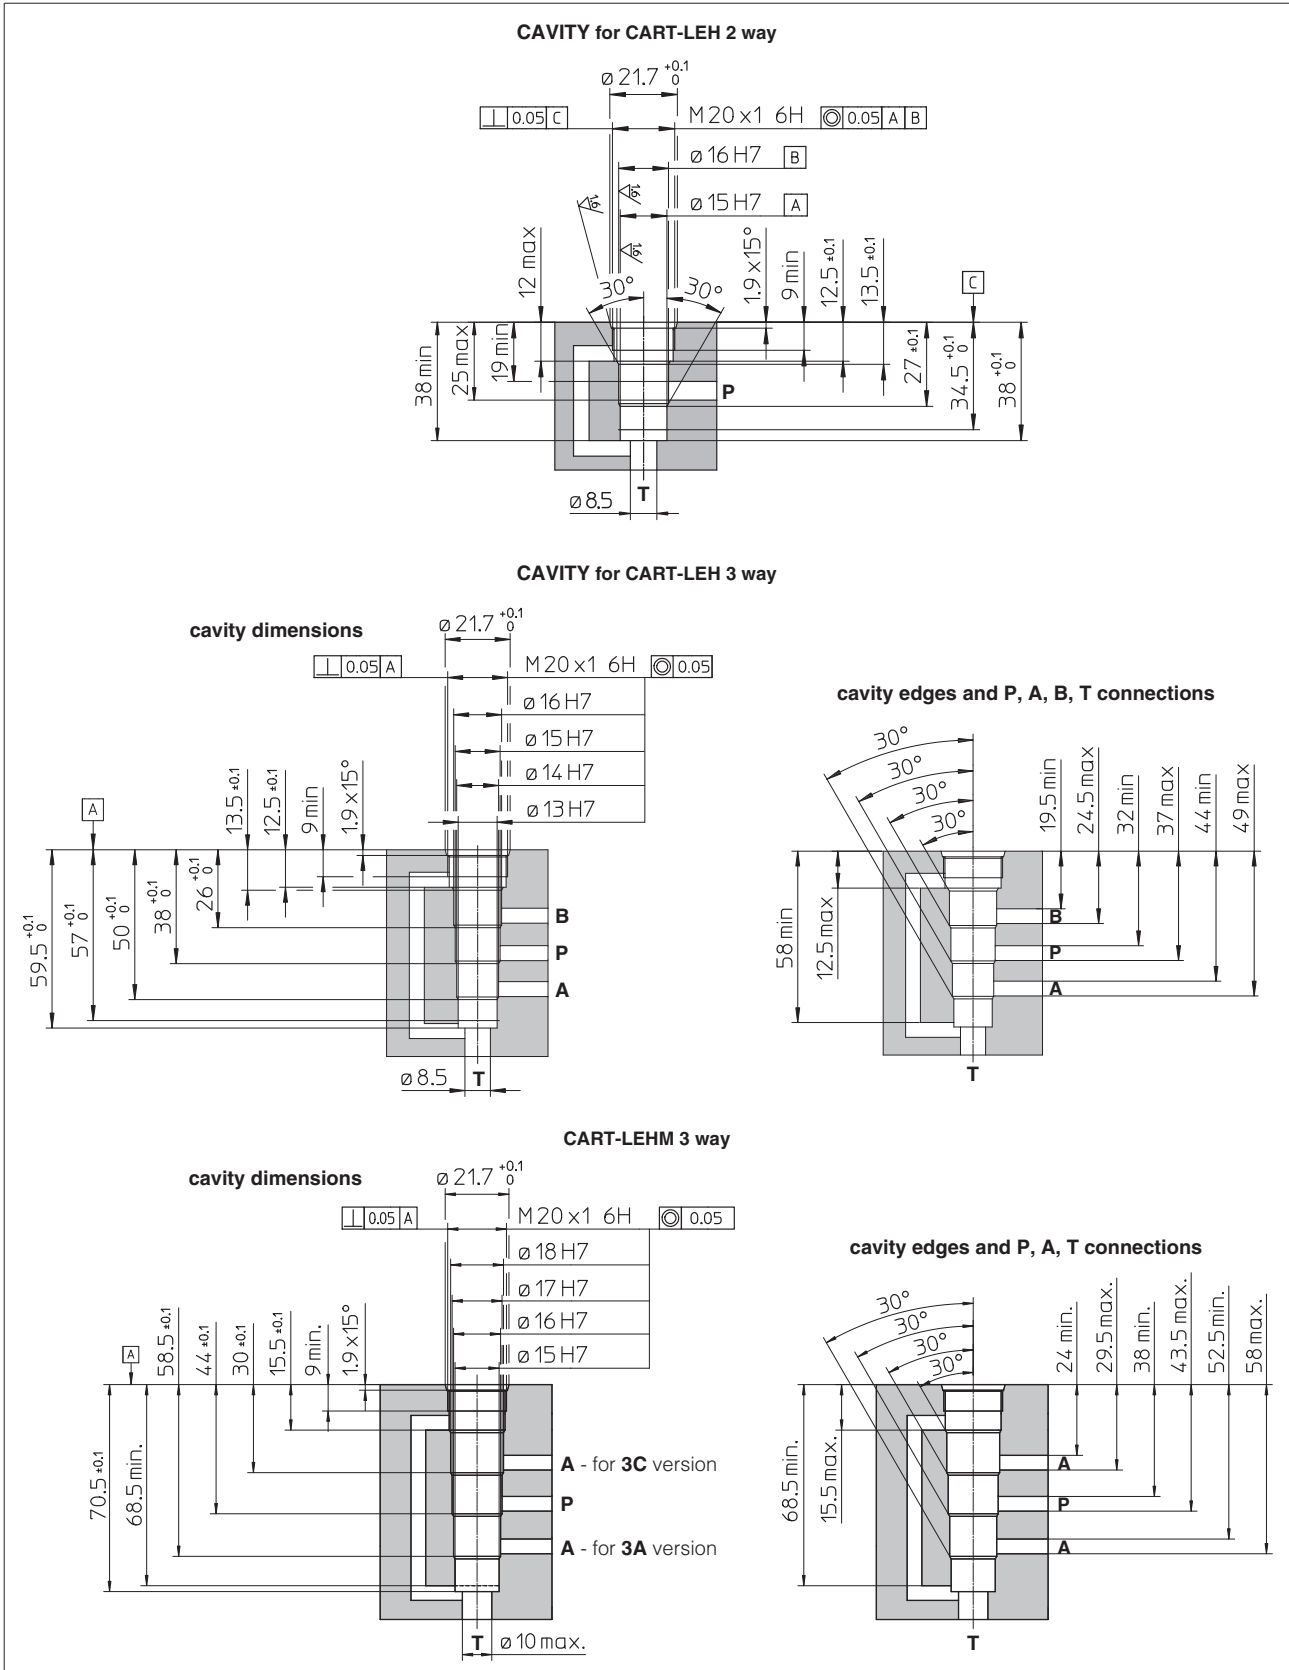

Mounting surfaces and cavities for cartridge valves

1 CAVITIES DIMENSIONS for 2 WAY and 3 WAY CARTRIDGE VALVES type CART-LEH, CART-LEHM [mm]

Size from 16 to 63

VALVE TYPE

on off

- LIM
- LIR
- LIC
- LIQV
- LIDD
- LIDEW
- LIDBH
- LIDO
- LIDB
- LIDR
- LIDAS

proportional

- LIQZO-T*
- LIQZO-L* 2 way
- LIQZO-L* 3 way
- LIQZP-L* 2 way
- LIQZP-L* 3 way

Size 80 and 100

Size	A	B	C	D	E	F	G	L	M	Ø N	P max	R	S min
16	2	12,5	23	46	48	46	23	65	M8	4	4	20	6
25	4	13	29	58	62	58	29	85	M12	6	6	30	8
32	6	18	35	70	76	70	35	102	M16	6	8	38	8
40	7,5	19,5	42,5	85	92,5	85	42,5	125	M20	6	10	46	8
50	8	20	50	100	108	100	50	140	M20	8	10	46	8
63	12,5	24,5	62,5	125	137,5	125	62,5	180	M30	8	12	66	8
80	-	-	-	-	-	Ø200	-	Ø250	M24	10	16	50	10
100	-	-	-	-	-	Ø245	-	Ø300	M30	10	20	63	10

3 ISO 7368 CAVITIES DIMENSIONS for 2 WAY CARTRIDGE VALVES [mm]

VALVE TYPE

on off

SC LI-*
LIDAS

proportional

LIQZO-T*
LIQZO-L* 2 way
LIQZP-L* 2 way

Size	ød1	ød2	ød3 max	ød4 max	L1	L2	L3	L4	L5	L6	L7	U	W
16	32	25	16	22,5	43 ^{+0,1} ₀	56 ^{+0,1} ₀	54	42,5	20	2	2	0,03	0,05
25	45	34	25	27	58 ^{+0,1} ₀	72 ^{+0,1} ₀	70	57	30	2,5	2,5	0,03	0,05
32	60	45	32	38,5	70 ^{+0,1} ₀	85 ^{+0,1} ₀	83	68,5	30	2,5	2,5	0,03	0,1
40	75	55	40	54,5	87 ^{+0,1} ₀	105 ^{+0,1} ₀	102	84,5	30	3	3	0,05	0,1
50	90	68	50	62,5	100 ^{+0,1} ₀	122 ^{+0,1} ₀	117	97,5	35	3	3	0,05	0,1
63	120	90	63	87	130 ^{+0,1} ₀	155 ^{+0,1} ₀	150	127	40	4	4	0,05	0,2
80	145	110	80	100	175 ^{+0,2} ₀	205 ^{+0,2} ₀	200	170,5	40	5	5	0,05	0,2
100	180	135	100	120	210 ^{+0,2} ₀	245 ^{+0,2} ₀	239	205,5	50	5	5	0,05	0,2