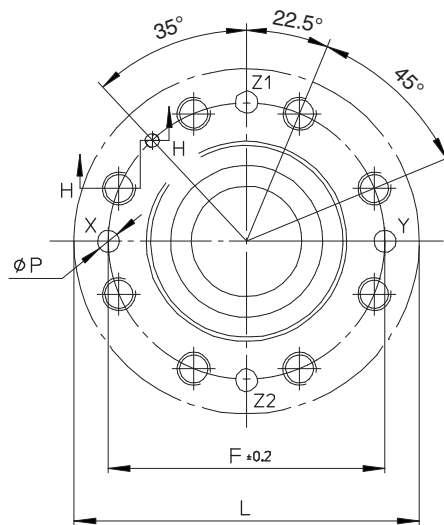

Mounting surfaces and cavities for cartridge valves

1 CAVITIES DIMENSIONS for 2 WAY and 3 WAY CARTRIDGE VALVES type CART-LEH, CART-LEHM [mm]

Size from 16 to 63

VALVE TYPE

on off

- LIM
- LIR
- LIC
- LIQV
- LIDD
- LIDEW
- LIDBH
- LIDO
- LIDB
- LIDR
- LIDAS

proportional

- LIQZO-T*
- LIQZO-L* 2 way
- LIQZO-L* 3 way
- LIQZP-L* 2 way
- LIQZP-L* 3 way

Size 80 and 100

Size	A	B	C	D	E	F	G	L	M	Ø N	P max	R	S min
16	2	12,5	23	46	48	46	23	65	M8	4	4	20	6
25	4	13	29	58	62	58	29	85	M12	6	6	30	8
32	6	18	35	70	76	70	35	102	M16	6	8	38	8
40	7,5	19,5	42,5	85	92,5	85	42,5	125	M20	6	10	46	8
50	8	20	50	100	108	100	50	140	M20	8	10	46	8
63	12,5	24,5	62,5	125	137,5	125	62,5	180	M30	8	12	66	8
80	-	-	-	-	-	Ø200	-	Ø250	M24	10	16	50	10
100	-	-	-	-	-	Ø245	-	Ø300	M30	10	20	63	10

3 ISO 7368 CAVITIES DIMENSIONS for 2 WAY CARTRIDGE VALVES [mm]

VALVE TYPE

on off

SC LI-*
LIDAS

proportional

LIQZO-T*
LIQZO-L* 2 way
LIQZP-L* 2 way

Size	ød1	ød2	ød3 max	ød4 max	L1	L2	L3	L4	L5	L6	L7	U	W
16	32	25	16	22,5	43 ^{+0,1} ₀	56 ^{+0,1} ₀	54	42,5	20	2	2	0,03	0,05
25	45	34	25	27	58 ^{+0,1} ₀	72 ^{+0,1} ₀	70	57	30	2,5	2,5	0,03	0,05
32	60	45	32	38,5	70 ^{+0,1} ₀	85 ^{+0,1} ₀	83	68,5	30	2,5	2,5	0,03	0,1
40	75	55	40	54,5	87 ^{+0,1} ₀	105 ^{+0,1} ₀	102	84,5	30	3	3	0,05	0,1
50	90	68	50	62,5	100 ^{+0,1} ₀	122 ^{+0,1} ₀	117	97,5	35	3	3	0,05	0,1
63	120	90	63	87	130 ^{+0,1} ₀	155 ^{+0,1} ₀	150	127	40	4	4	0,05	0,2
80	145	110	80	100	175 ^{+0,2} ₀	205 ^{+0,2} ₀	200	170,5	40	5	5	0,05	0,2
100	180	135	100	120	210 ^{+0,2} ₀	245 ^{+0,2} ₀	239	205,5	50	5	5	0,05	0,2